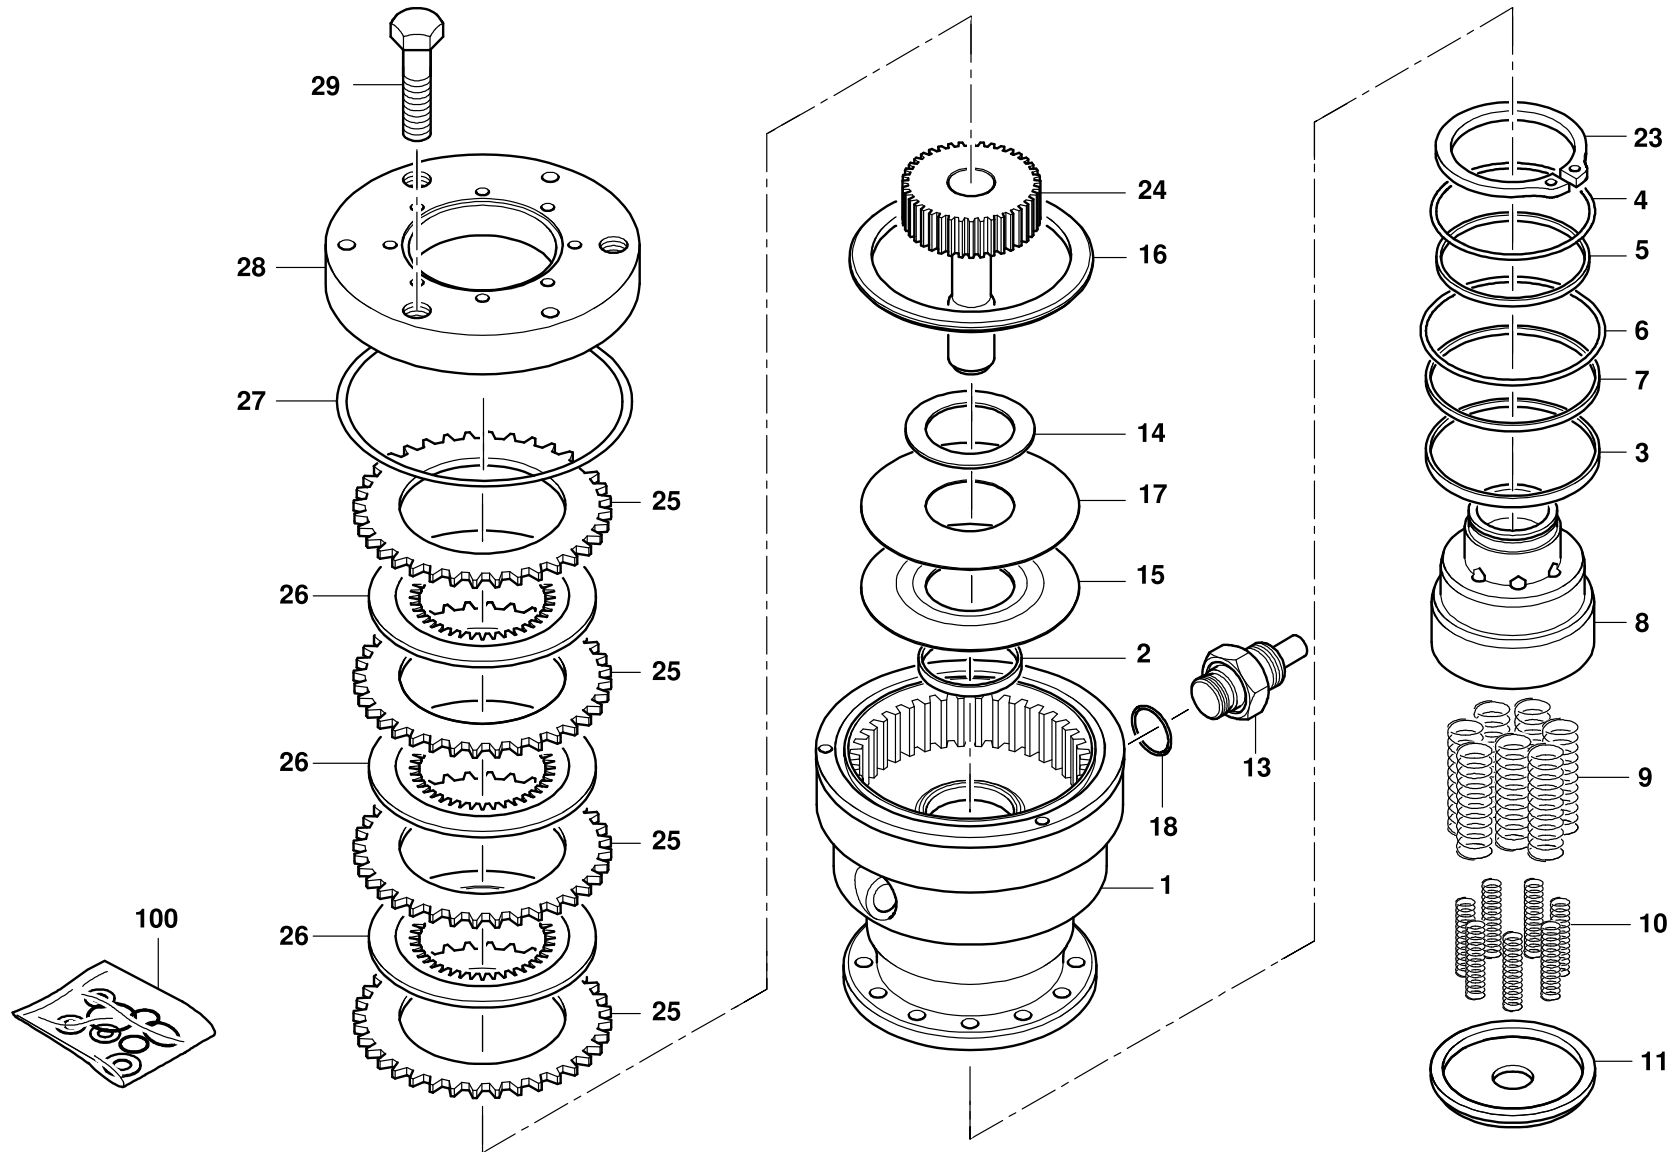

**GROVE**

BREMSE LOG 62

BRAKE LOG 62

BILDТАFЕL  
PICTORIAL DISPLAY**GMK 3050**  
**BE 600**  
**G 390**

05.09

**3054000-ETL C**

1/1

3054000-C-BL01-0509-0000